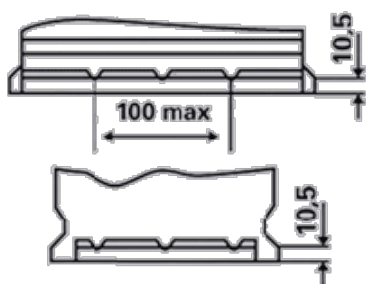

TECHNISCHE INFORMATIE

Spanning [V]:	12	Base Hold-down:	B03
Batterij capaciteit [Ah]:	180	Lay-out:	4
Koudstartstroom EN [A]:	1100	Terminal-types:	1
Lengte [mm]:	513	Buitenafmetingen:	B
Breedte [mm]:	223	Gewicht gevuld en geladen:	44,990
Hoogte [mm]:	223		

B03

4

1

ø 19,5
H 18

ø 17,9
H 18

pos.

neg.