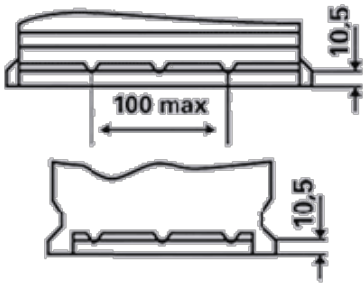

TECHNISCHE INFORMATIE

Spanning [V]:	12	Base Hold-down:	B03
Batterij capaciteit [Ah]:	190	Lay-out:	4
Koudstartstroom EN [A]:	1200	Terminal-types:	1
Lengte [mm]:	513	Buitenafmetingen:	B
Breedte [mm]:	223	Gewicht gevuld en geladen:	44,990
Hoogte [mm]:	223		

B03

4

1

ø 19,5
H 18

ø 17,9
H 18

pos.

neg.