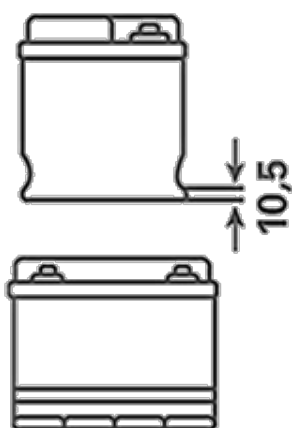

VARTA Professional Dual Purpose

Voertuigsleutelvoordeel

- Ontworpen voor oudere campers, caravans en boten

Voor meer informatie bezoek varta-automotive.com

BESTELINFORMATIE

Europees Type Nr. (ETN):	820054080
Artikelnummer:	820054080B912
Kort nr.:	LFS 105N
Streepjescode:	4016987146293
UK code:	
Verpakkingseenheid:	1
Aantal per pallet:	36

TECHNISCHE INFORMATIE

Spanning [V]:	12	Base Hold-down:	B01
Batterij capaciteit [Ah]:	105	Lay-out:	9
Koudstartstroom EN [A]:	800	Terminal-types:	1
Lengte [mm]:	330,0	Buitenafmetingen:	GR31
Breedte [mm]:	172	Gewicht gevuld en geladen:	23,700
Hoogte [mm]:	238		

B01

1

ø 19,5
H 18

pos.

ø 17,9
H 18

neg.