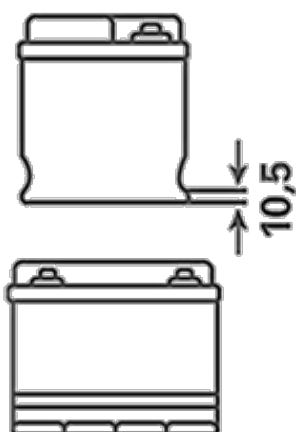

For mer informasjon besøk varta-automotive.com

OBESTILLINGSINFORMASJON

ETN:	545079030
Artikkelnummer:	5450790303122
Kortnummer:	B24
Strekkode:	4016987119600
UK kode:	049
Emballasje:	1
Antall på pall:	78

TEKNISK INFORMASJON

Spenning [V]:	12	Base Hold-down:	B01
Batterikapasitet [Ah]:	45	Oppsett:	1
Kaldstartstrøm EN [A]:	300	Terminal typer:	1
Lengde [mm]:	219	Størrelse på hus:	E2R
Bredde [mm]:	135	Vekt [tomt]:	11,32
Høyde [mm]:	225		

B01

1

ø 19,5
H 18

ø 17,9
H 18

pos.

neg.