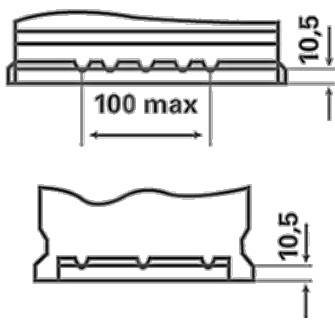

For mer informasjon besøk varta-automotive.com

OBESTILLINGSINFORMASJON

ETN:	552400047
Artikkelnummer:	5524000473132
Kortnummer:	C22
Strekkode:	4016987119488
UK kode:	012
Emballasje:	1
Antall på pall:	72

TEKNISK INFORMASJON

Spenning [V]:	12	Base Hold-down:	B13
Batterikapasitet [Ah]:	52	Oppsett:	0
Kaldstartstrøm EN [A]:	470	Terminal typer:	1
Lengde [mm]:	207	Størrelse på hus:	H4/LN1
Bredde [mm]:	175	Vekt [tomt]:	12,40
Høyde [mm]:	190		

B13

0

1

ø 19,5
H 18

ø 17,9
H 18

pos.

neg.