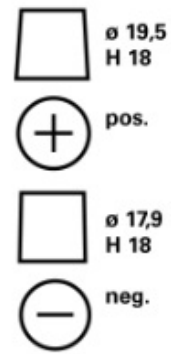

TEKNISK INFORMASJON

| | | | |
|------------------------|-----|-------------------|--------|
| Spenning [V]: | 12 | Base Hold-down: | B13 |
| Batterikapasitet [Ah]: | 54 | Oppsett: | 0 |
| Kaldstartstrøm EN [A]: | 530 | Terminal typer: | 1 |
| Lengde [mm]: | 207 | Størrelse på hus: | H4/LN1 |
| Bredde [mm]: | 175 | Vekt [tomt]: | 12,38 |
| Høyde [mm]: | 190 | | |

TEGNINGER

B13

0

1

3