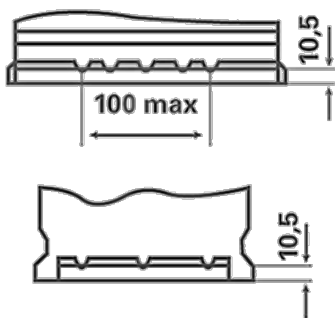

For mer informasjon besøk varta-automotive.com

OBESTILLINGSINFORMASJON

ETN:	560408054
Artikkelnummer:	5604080543132
Kortnummer:	D24
Strekkode:	4016987119501
UK kode:	027
Emballasje:	1
Antall på pall:	63

TEKNISK INFORMASJON

Spenning [V]:	12	Base Hold-down:	B13
Batterikapasitet [Ah]:	60	Oppsett:	0
Kaldstartstrøm EN [A]:	540	Terminal typer:	1
Lengde [mm]:	242	Størrelse på hus:	H5/LN2
Bredde [mm]:	175	Vekt [tomt]:	15,00
Høyde [mm]:	190		

B13

0

1

ø 19,5
H 18

ø 17,9
H 18

pos.

neg.