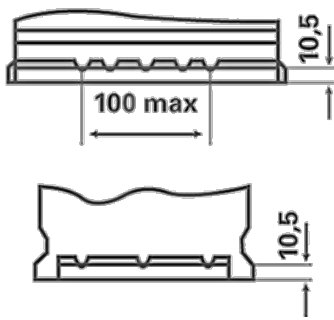

TEGNINGER

B13