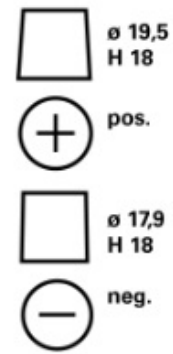

TEKNISK INFORMASJON

Spenning [V]:	12	Base Hold-down:	B13
Batterikapasitet [Ah]:	63	Oppsett:	0
Kaldstartstrøm EN [A]:	610	Terminal typer:	1
Lengde [mm]:	242	Størrelse på hus:	H5/LN2
Bredde [mm]:	175	Vekt [tomt]:	14,78
Høyde [mm]:	190		

B13

0

1

3