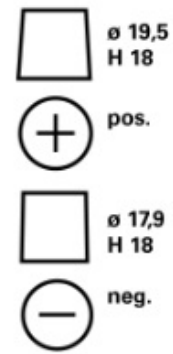

Tåler høy utladingshastighet

For mer informasjon besøk varta-automotive.com

OBESTILLINGSINFORMASJON

ETN:	565500065
Artikkelnummer:	565500065D842
Kortnummer:	D54
Strekkode:	4016987144558
UK kode:	100EFB
Emballasje:	1
Antall på pall:	48

TEKNISK INFORMASJON

Spenning [V]:	12	Base Hold-down:	B13
Batterikapasitet [Ah]:	65	Oppsett:	0
Kaldstartstrøm EN [A]:	650	Terminal typer:	1
Lengde [mm]:	278	Størrelse på hus:	T6/LBN3
Bredde [mm]:	175	Vekt [tomt]:	18,63
Høyde [mm]:	175		

B13

0

1

3