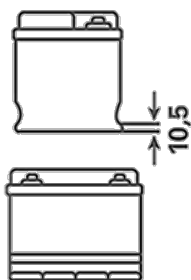

For mer informasjon besøk varta-automotive.com

OBESTILLINGSINFORMASJON

ETN:	570412063
Artikkelnummer:	5704120633132
Kortnummer:	E23
Strekkode:	4016987119693
UK kode:	068
Emballasje:	1
Antall på pall:	48

TEKNISK INFORMASJON

Spenning [V]:	12	Base Hold-down:	B01
Batterikapasitet [Ah]:	70	Oppsett:	0
Kaldstartstrøm EN [A]:	630	Terminal typer:	1
Lengde [mm]:	261	Størrelse på hus:	D26L
Bredde [mm]:	175	Vekt [tomt]:	17,32
Høyde [mm]:	220		

TEGNINGER

B01

0

1

ø 19,5
H 18

ø 17,9
H 18

pos.

neg.