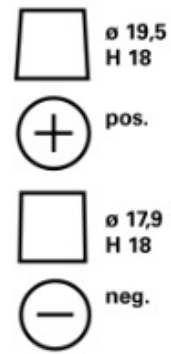

### OBESTILLINGSINFORMASJON

ETN:	570500076
Artikkelnummer:	570500076D842
Kortnummer:	N70
Strekkode:	4016987152317
UK kode:	096EFB
Emballasje:	1
Antall på pall:	48

### TEKNISK INFORMASJON

Spenning [V]:	12	Base Hold-down:	B13
Batterikapasitet [Ah]:	70	Oppsett:	0
Kaldstartstrøm EN [A]:	760	Terminal typer:	1
Lengde [mm]:	278	Størrelse på hus:	H6/LN3
Bredde [mm]:	175	Vekt [tomt]:	19,53
Høyde [mm]:	190		

# TEGNINGER

**B13**

**0**

**1**

**3**