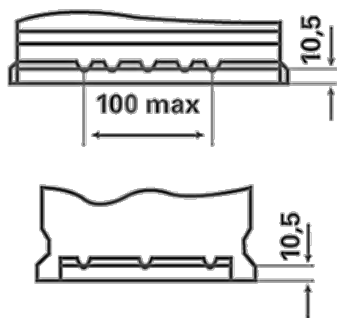

For mer informasjon besøk varta-automotive.com

OBESTILLINGSINFORMASJON

ETN:	574012068
Artikkelnummer:	5740120683132
Kortnummer:	E11
Strekkode:	4016987119532
UK kode:	096
Emballasje:	1
Antall på pall:	48

TEKNISK INFORMASJON

Spenning [V]:	12	Base Hold-down:	B13
Batterikapasitet [Ah]:	74	Oppsett:	0
Kaldstartstrøm EN [A]:	680	Terminal typer:	1
Lengde [mm]:	278	Størrelse på hus:	H6/LN3
Bredde [mm]:	175	Vekt [tomt]:	17,87
Høyde [mm]:	190		

B13

0

1

ø 19,5
H 18

ø 17,9
H 18

pos.

neg.