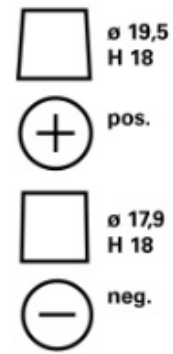

### TEKNISK INFORMASJON

Spenning [V]:	12	Base Hold-down:	B13
Batterikapasitet [Ah]:	74	Oppsett:	0
Kaldstartstrøm EN [A]:	750	Terminal typer:	1
Lengde [mm]:	278	Størrelse på hus:	T6/LBN3
Bredde [mm]:	175	Vekt [tomt]:	17,11
Høyde [mm]:	175		

# TEGNINGER

**B13**

**0**

**1**

**3**