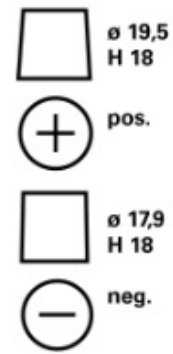

For mer informasjon besøk varta-automotive.com

OBESTILLINGSINFORMASJON

ETN:	585200080
Artikkelnummer:	5852000803162
Kortnummer:	F18
Strekkode:	4016987119563
UK kode:	110
Emballasje:	1
Antall på pall:	36

TEKNISK INFORMASJON

Spenning [V]:	12	Base Hold-down:	B13
Batterikapasitet [Ah]:	85	Oppsett:	0
Kaldstartstrøm EN [A]:	800	Terminal typer:	1
Lengde [mm]:	315	Størrelse på hus:	T7/LBN4
Bredde [mm]:	175	Vekt [tomt]:	19,02
Høyde [mm]:	175		

B13

0

1

3