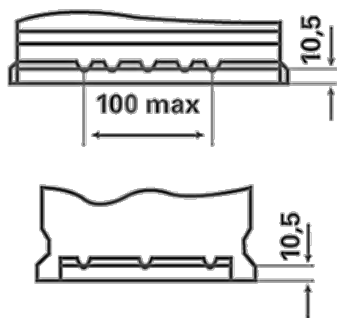

### OBESTILLINGSINFORMASJON

ETN:	610402092
Artikkelnummer:	6104020923162
Kortnummer:	I1
Strekkode:	4016987119587
UK kode:	020
Emballasje:	1
Antall på pall:	36

### TEKNISK INFORMASJON

Spenning [V]:	12	Base Hold-down:	B13
Batterikapasitet [Ah]:	110	Oppsett:	0
Kaldstartstrøm EN [A]:	920	Terminal typer:	1
Lengde [mm]:	393	Størrelse på hus:	H9/LN6
Bredde [mm]:	175	Vekt [tomt]:	24,48
Høyde [mm]:	190		

**B13**

**0**

**1**

ø 19,5  
H 18

ø 17,9  
H 18

pos.

neg.