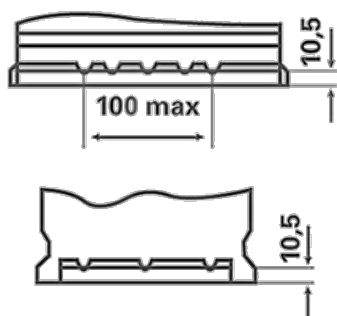

INFORMACJE TECHNICZNE

Napięcie [V]:	12	Stopka:	B13
Pojemność akumulatora [Ah]:	44	Układ biegunów:	0
Prąd rozruchu wg EN [A]:	420	Typ biegunów:	1
Długość [mm]:	175	Skrzynka:	H3/LN0
Szerokość [mm]:	175	Waga:	10,46
Wysokość [mm]:	190		

B13

0

1

ø 19,5
H 18

ø 17,9
H 18

pos.

neg.