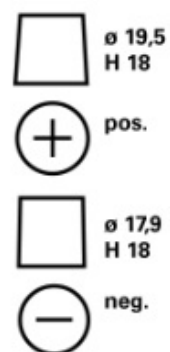

INFORMACJE TECHNICZNE

Napięcie [V]:	12	Stopka:	B13
Pojemność akumulatora [Ah]:	52	Układ biegunów:	0
Prąd rozruchu wg EN [A]:	520	Typ biegunów:	1
Długość [mm]:	207	Skrzynka:	T4/LBN1
Szerokość [mm]:	175	Waga:	11,97
Wysokość [mm]:	175		

B13

0

1

3