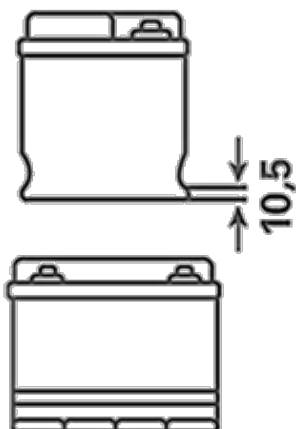

INFORMACJE TECHNICZNE

Napięcie [V]:	12	Stopka:	B01
Pojemność akumulatora [Ah]:	70	Układ biegunów:	1
Prąd rozruchu wg EN [A]:	630	Typ biegunów:	1
Długość [mm]:	261	Skrzynka:	D26R
Szerokość [mm]:	175	Waga:	17,32
Wysokość [mm]:	220		

B01

1

ø 19,5
H 18

ø 17,9
H 18

pos.

neg.