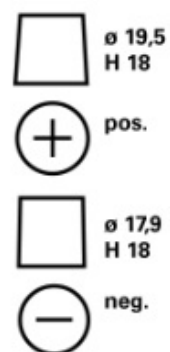

INFORMACJE TECHNICZNE

Napięcie [V]:	12	Stopka:	B13
Pojemność akumulatora [Ah]:	74	Układ biegunów:	0
Prąd rozruchu wg EN [A]:	750	Typ biegunów:	1
Długość [mm]:	278	Skrzynka:	T6/LBN3
Szerokość [mm]:	175	Waga:	17,11
Wysokość [mm]:	175		

B13

0

1

3