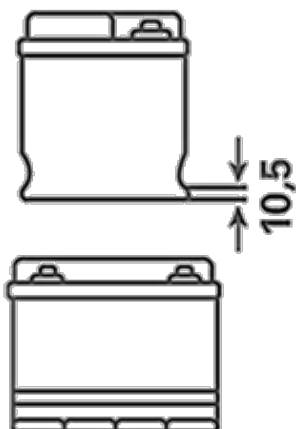

ETN:	820054080
Nr artykułu:	820054080B912
Skrótowe oznaczenie:	LFS 105N
Kod kreskowy:	4016987146293
Kod UK:	
Opakowanie jednostkowe:	1
Ilość sztuk na palecie:	36

INFORMACJE TECHNICZNE

Napięcie [V]:	12	Stopka:	B01
Pojemność akumulatora [Ah]:	105	Układ biegunów:	9
Prąd rozruchu wg EN [A]:	800	Typ biegunów:	1
Długość [mm]:	330,0	Skrzynka:	GR31
Szerokość [mm]:	172	Waga:	23,700
Wysokość [mm]:	238		

B01

1

ø 19,5
H 18

ø 17,9
H 18

pos.

neg.