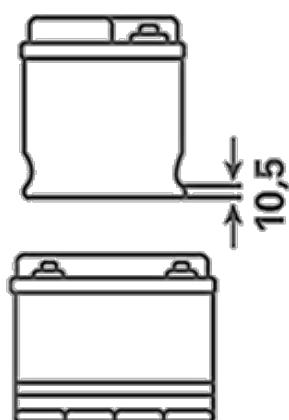

Respectă cerințele OE ca piesă de schimb corespunzătoare

Pentru mai multe informații vizitați varta-automotive.com

INFORMAȚII REFERITOARE LA COMANDĂ

ETN:	545079030
Numar articol:	5450790303122
Short Code:	B24
Codul bară:	4016987119600
UK Code:	049
Unitatea de ambalare:	1
Paletă:	78

INFORMAȚII TEHNICE

Tensiune [V]:	12	Base Hold-down:	B01
Acumulator [Ah]:	45	Aspect:	1
Curent electric test-la-rece, EN [A]:	300	Tipuri de terminale:	1
Lungime [mm]:	219	Dimensiunea carcasei:	E2R
Latime [mm]:	135	Greutatea (gol):	11,32
Înălțime [mm]:	225		

B01

1

ø 19,5
H 18

ø 17,9
H 18

pos.

neg.