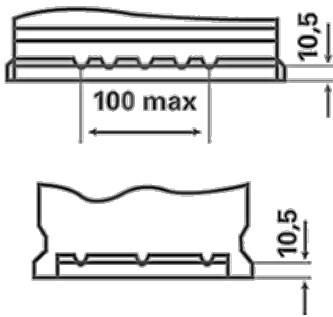

DESENE TEHNICE

B13