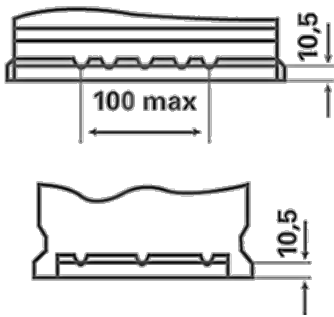

DESENE TEHNICE

B13