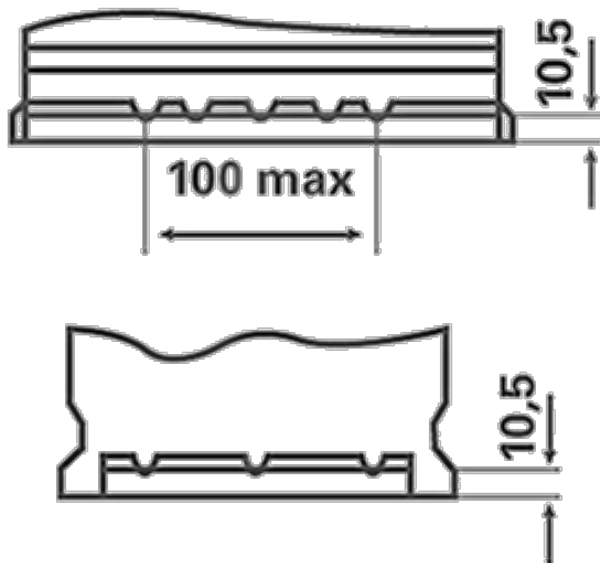

Capabilitate de descărcare adâncă ridicată

Pentru mai multe informații vizitați varta-automotive.com

INFORMAȚII REFERITOARE LA COMANDĂ

ETN:	563401061
Numar articol:	5634010613162
Short Code:	D39
Codul bară:	4016987119761
UK Code:	077
Unitatea de ambalare:	1
Paletă:	63

INFORMAȚII TEHNICE

Tensiune [V]:	12	Base Hold-down:	B13
Acumulator [Ah]:	63	Aspect:	1
Curent electric test-la-rece, EN [A]:	610	Tipuri de terminale:	1
Lungime [mm]:	242	Dimensiunea carcasei:	H5R/LN2R
Latime [mm]:	175	Greutatea (gol):	14,78
Înălțime [mm]:	190		

B13

1

ø 19,5
H 18

ø 17,9
H 18

neg.

3

ø 14,7
H 18

ø 13,1
H 18