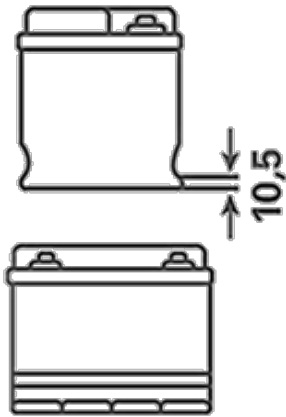

Capabilitate de descărcare adâncă ridicată

Pentru mai multe informații vizitați varta-automotive.com

INFORMAȚII REFERITOARE LA COMANDĂ

ETN:	570413063
Numar articol:	5704130633132
Short Code:	E24
Codul bară:	4016987119709
UK Code:	069
Unitatea de ambalare:	1
Paletă:	48

INFORMAȚII TEHNICE

Tensiune [V]:	12	Base Hold-down:	B01
Acumulator [Ah]:	70	Aspect:	1
Curent electric test-la-rece, EN [A]:	630	Tipuri de terminale:	1
Lungime [mm]:	261	Dimensiunea carcasei:	D26R
Latime [mm]:	175	Greutatea (gol):	17,32
Înălțime [mm]:	220		

B01

1

ø 19,5
H 18

ø 17,9
H 18

pos.

neg.