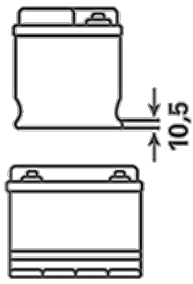

Capabilitate de descărcare adâncă ridicată

Pentru mai multe informații vizitați varta-automotive.com

INFORMAȚII REFERITOARE LA COMANDĂ

ETN:	572501076
Numar articol:	572501076D842
Short Code:	N72
Codul bară:	4016987152553
UK Code:	068EFB
Unitatea de ambalare:	1
Paletă:	48

INFORMAȚII TEHNICE

Tensiune [V]:	12	Base Hold-down:	B01
Acumulator [Ah]:	72	Aspect:	0
Curent electric test-la-rece, EN [A]:	760	Tipuri de terminale:	1
Lungime [mm]:	261	Dimensiunea carcasei:	D26
Latime [mm]:	175	Greutatea (gol):	20,7
Înălțime [mm]:	220		

DESENE TEHNICE

B01

0

1

ø 19,5
H 18

ø 17,9
H 18

pos.

neg.