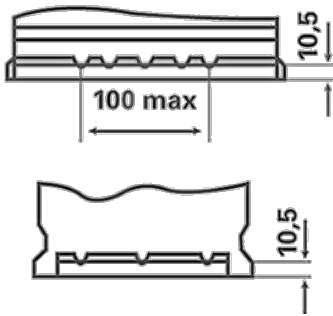

Capabilitate de descărcare adâncă ridicată

Pentru mai multe informații vizitați varta-automotive.com

INFORMAȚII REFERITOARE LA COMANDĂ

ETN:	595402080
Numar articol:	5954020803132
Short Code:	G3
Codul bară:	4016987119570
UK Code:	019
Unitatea de ambalare:	1
Paletă:	36

INFORMAȚII TEHNICE

Tensiune [V]:	12	Base Hold-down:	B13
Acumulator [Ah]:	95	Aspect:	0
Curent electric test-la-rece, EN [A]:	800	Tipuri de terminale:	1
Lungime [mm]:	353	Dimensiunea carcasei:	H8/LN5
Latime [mm]:	175	Greutatea (gol):	21,32
Înălțime [mm]:	190		

DESENE TEHNICE

B13

0

1

ø 19,5
H 18

ø 17,9
H 18

pos.

neg.