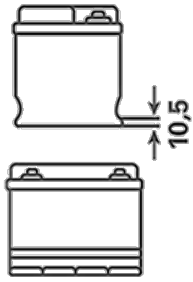

Capabilitate de descărcare adâncă ridicată

Pentru mai multe informații vizitați varta-automotive.com

INFORMAȚII REFERITOARE LA COMANDĂ

ETN:	595404083
Numar articol:	5954040833132
Short Code:	G7
Codul bară:	4016987119716
UK Code:	335
Unitatea de ambalare:	1
Paletă:	30

INFORMAȚII TEHNICE

Tensiune [V]:	12	Base Hold-down:	B01
Acumulator [Ah]:	95	Aspect:	0
Curent electric test-la-rece, EN [A]:	830	Tipuri de terminale:	1
Lungime [mm]:	306	Dimensiunea carcasei:	D31L
Latime [mm]:	173	Greutatea (gol):	20,230
Înălțime [mm]:	225		

DESENE TEHNICE

B01

0

1

ø 19,5
H 18

pos.

ø 17,9
H 18

neg.