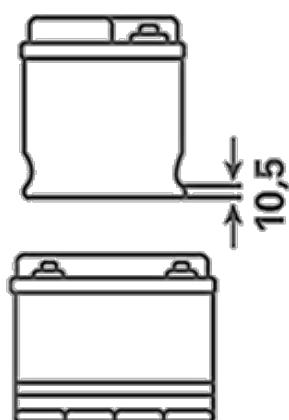

Pentru mai multe informații vizitați varta-automotive.com

INFORMAȚII REFERITOARE LA COMANDĂ

ETN:	605102080
Numar articol:	605102080A742
Short Code:	H17
Codul bară:	4016987145579
UK Code:	
Unitatea de ambalare:	1
Paletă:	36

INFORMAȚII TEHNICE

Tensiune [V]:	12	Base Hold-down:	B01
Acumulator [Ah]:	105	Aspect:	9
Curent electric test-la-rece, EN [A]:	800	Tipuri de terminale:	1
Lungime [mm]:	330	Dimensiunea carcusei:	GR31
Latime [mm]:	172	Greutatea (gol):	24,4
Înălțime [mm]:	240		

B01

1

ø 19,5
H 18

ø 17,9
H 18

pos.

neg.