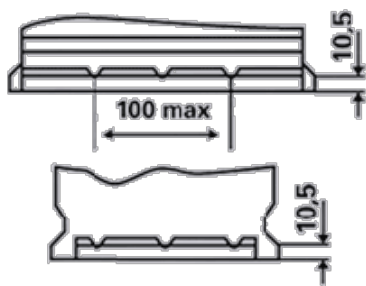

Pentru mai multe informații vizitați varta-automotive.com

INFORMAȚII REFERITOARE LA COMANDĂ

ETN:	610050085
Numar articol:	610050085A742
Short Code:	I6
Codul bară:	4016987129081
UK Code:	
Unitatea de ambalare:	1
Paletă:	36

INFORMAȚII TEHNICE

Tensiune [V]:	12	Base Hold-down:	B03
Acumulator [Ah]:	110	Aspect:	0
Curent electric test-la-rece, EN [A]:	850	Tipuri de terminale:	1
Lungime [mm]:	413	Dimensiunea carcusei:	D
Latime [mm]:	175	Greutatea (gol):	27,800
Înălțime [mm]:	220		

DESENE TEHNICE

B03

0

1

ø 19,5
H 18

ø 17,9
H 18

pos.

neg.