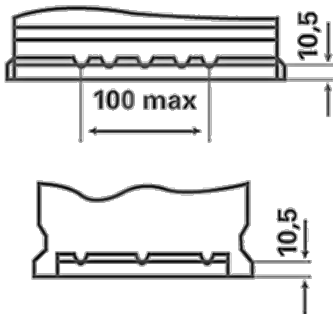

Capabilitate de descărcare adâncă ridicată

Pentru mai multe informații vizitați varta-automotive.com

INFORMAȚII REFERITOARE LA COMANDĂ

ETN:	610402092
Numar articol:	6104020923162
Short Code:	I1
Codul bară:	4016987119587
UK Code:	020
Unitatea de ambalare:	1
Paletă:	36

INFORMAȚII TEHNICE

Tensiune [V]:	12	Base Hold-down:	B13
Acumulator [Ah]:	110	Aspect:	0
Curent electric test-la-rece, EN [A]:	920	Tipuri de terminale:	1
Lungime [mm]:	393	Dimensiunea carcasei:	H9/LN6
Latime [mm]:	175	Greutatea (gol):	24,48
Înălțime [mm]:	190		

DESENE TEHNICE

B13

0

1

\varnothing 19,5
H 18

\varnothing 17,9
H 18

pos.

neg.