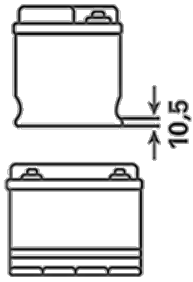

### INFORMAȚII REFERITOARE LA COMANDĂ

ETN:	610404068
Numar articol:	610404068A742
Short Code:	I18
Codul bară:	4016987129098
UK Code:	
Unitatea de ambalare:	1
Paletă:	24

### INFORMAȚII TEHNICE

Tensiune [V]:	12	Base Hold-down:	B01
Acumulator [Ah]:	110	Aspect:	0
Curent electric test-la-rece, EN [A]:	680	Tipuri de terminale:	1
Lungime [mm]:	347	Dimensiunea carcasei:	LOT 7
Latime [mm]:	173	Greutatea (gol):	28,580
Înălțime [mm]:	234		

DESENE TEHNICE

**B01**

**0**

**1**

ø 19,5  
H 18

ø 17,9  
H 18

pos.

neg.