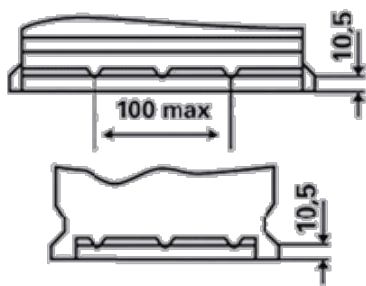

### INFORMAȚII REFERITOARE LA COMANDĂ

|                       |               |
|-----------------------|---------------|
| ETN:                  | 620109076     |
| Numar articol:        | 620109076A742 |
| Short Code:           | I16           |
| Codul bară:           | 4016987129111 |
| UK Code:              |               |
| Unitatea de ambalare: | 1             |
| Paletă:               | 24            |

### INFORMAȚII TEHNICE

|                                       |     |                       |        |
|---------------------------------------|-----|-----------------------|--------|
| Tensiune [V]:                         | 12  | Base Hold-down:       | B03    |
| Acumulator [Ah]:                      | 120 | Aspect:               | 4      |
| Curent electric test-la-rece, EN [A]: | 760 | Tipuri de terminale:  | 1      |
| Lungime [mm]:                         | 510 | Dimensiunea carcasei: | MAC120 |
| Latime [mm]:                          | 175 | Greutatea (gol):      | 35,120 |
| Înălțime [mm]:                        | 235 |                       |        |

# DESENE TEHNICE

B03

4

1

ø 19,5  
H 18

ø 17,9  
H 18

pos.

neg.