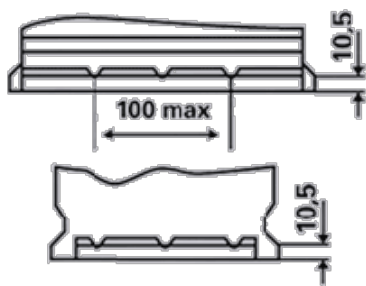

Pentru mai multe informații vizitați varta-automotive.com

INFORMAȚII REFERITOARE LA COMANDĂ

ETN:	680033110
Numar articol:	680033110A742
Short Code:	M7
Codul bară:	4016987129227
UK Code:	
Unitatea de ambalare:	1
Paletă:	21

INFORMAȚII TEHNICE

Tensiune [V]:	12	Base Hold-down:	B03
Acumulator [Ah]:	180	Aspect:	4
Curent electric test-la-rece, EN [A]:	1100	Tipuri de terminale:	1
Lungime [mm]:	513	Dimensiunea carcasei:	B
Latime [mm]:	223	Greutatea (gol):	44,990
Înălțime [mm]:	223		

DESENE TEHNICE

B03

4

1

ø 19,5
H 18

ø 17,9
H 18

pos.

neg.