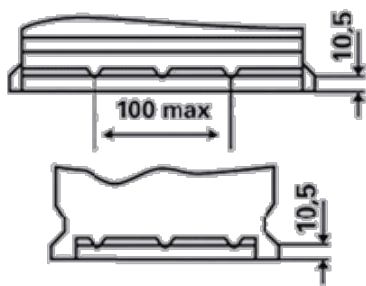

### INFORMAȚII TEHNICE

Tensiune [V]:	12	Base Hold-down:	B03
Acumulator [Ah]:	190	Aspect:	4
Curent electric test-la-rece, EN [A]:	1200	Tipuri de terminale:	1
Lungime [mm]:	513	Dimensiunea carcasei:	B
Latime [mm]:	223	Greutatea (gol):	44,990
Înălțime [mm]:	223		

# DESENE TEHNICE

B03

4

1

ø 19,5  
H 18

ø 17,9  
H 18

pos.

neg.