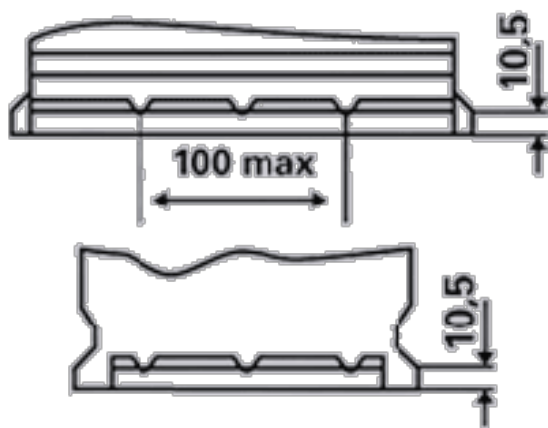

B03

3

⊕	+	+	
⊖	+	+	+