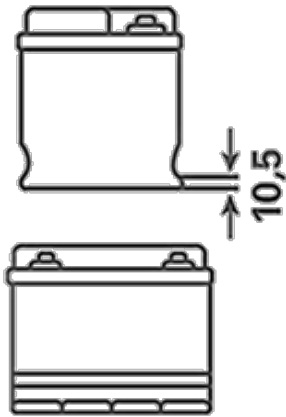

ETN:	820054080
Numar articol:	820054080B912
Short Code:	LFS 105N
Codul bară:	4016987146293
UK Code:	
Unitatea de ambalare:	1
Paletă:	36

INFORMAȚII TEHNICE

Tensiune [V]:	12	Base Hold-down:	B01
Acumulator [Ah]:	105	Aspect:	9
Curent electric test-la-rece, EN [A]:	800	Tipuri de terminale:	1
Lungime [mm]:	330,0	Dimensiunea carcasei:	GR31
Latime [mm]:	172	Greutatea (gol):	23,700
Înălțime [mm]:	238		

B01

1

ø 19,5
H 18

ø 17,9
H 18

pos.

neg.