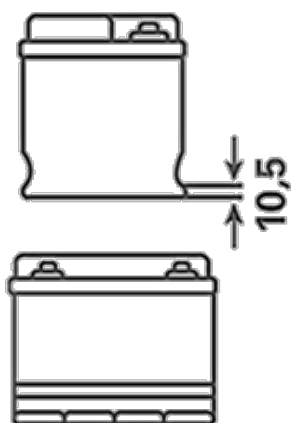

VARTA BLACK dynamic

Za več informacij obiščite varta-automotive.com

INFORMACIJE O NAROČILU

ETN:	545079030
Številka članka:	5450790303122
Kratka koda:	B24
Črtna koda:	4016987119600
UK koda:	049
Pakirna enota:	1
Pallet Quantities:	78

TEHNIČNE INFORMACIJE

Napetost [V]:	12	Base Hold-down:	B01
Zmogljivost baterije [Ah]:	45	Postavitev:	1
CCA, EN [A]:	300	Terminal Types:	1
Dolžina [mm]:	219	Velikost ohišja:	E2R
Width [mm]:	135	Teža napolnjena:	11,32
Premer [mm]:	225		

B01

1

ø 19,5
H 18

ø 17,9
H 18

pos.

neg.