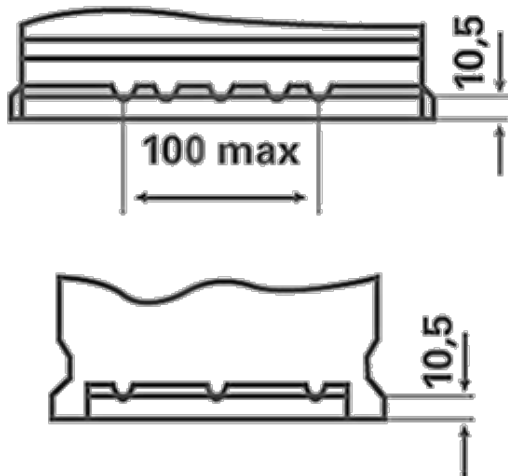

### TEHNIČNE INFORMACIJE

<b>Napetost [V]:</b>	12	<b>Base Hold-down:</b>	B13
<b>Zmogljivost baterije [Ah]:</b>	56	<b>Postavitev:</b>	1
<b>CCA, EN [A]:</b>	480	<b>Terminal Types:</b>	1
<b>Dolžina [mm]:</b>	242	<b>Velikost ohišja:</b>	H5R/LN2R
<b>Width [mm]:</b>	175	<b>Teža napolnjena:</b>	13,7
<b>Premer [mm]:</b>	190		

# B13

1

ø 19,5  
H 18

ø 17,9  
H 18

pos.

neg.