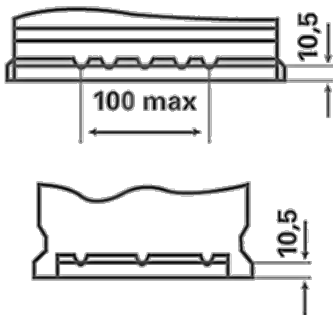

### TEHNIČNE INFORMACIJE

<b>Napetost [V]:</b>	12	<b>Base Hold-down:</b>	B13
<b>Zmogljivost baterije [Ah]:</b>	66	<b>Postavitev:</b>	0
<b>CCA, EN [A]:</b>	510	<b>Terminal Types:</b>	1
<b>Dolžina [mm]:</b>	278	<b>Velikost ohišja:</b>	H6
<b>Width [mm]:</b>	175	<b>Teža napolnjena:</b>	16,80
<b>Premer [mm]:</b>	190		

**B13**

**0**

**1**

ø 19,5  
H 18

ø 17,9  
H 18

pos.

neg.