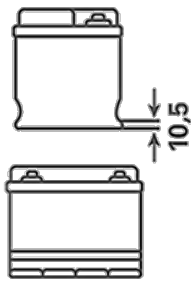

### TEHNIČNE INFORMACIJE

|                            |     |                  |        |
|----------------------------|-----|------------------|--------|
| Napetost [V]:              | 12  | Base Hold-down:  | B01    |
| Zmogljivost baterije [Ah]: | 143 | Postavitev:      | 0      |
| CCA, EN [A]:               | 900 | Terminal Types:  | 1      |
| Dolžina [mm]:              | 508 | Velikost ohišja: | MAC132 |
| Width [mm]:                | 174 | Teža napolnjena: | 36,500 |
| Premer [mm]:               | 205 |                  |        |

**B01**

**0**

**1**

ø 19,5  
H 18

ø 17,9  
H 18

pos.

neg.