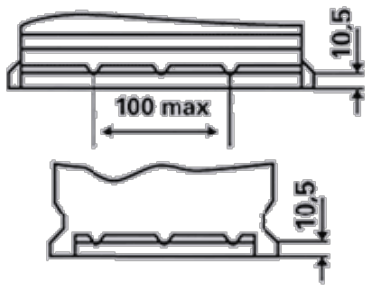

### TEHNIČNE INFORMACIJE

<b>Napetost [V]:</b>	12	<b>Base Hold-down:</b>	B03
<b>Zmogljivost baterije [Ah]:</b>	180	<b>Postavitev:</b>	4
<b>CCA, EN [A]:</b>	1100	<b>Terminal Types:</b>	1
<b>Dolžina [mm]:</b>	513	<b>Velikost ohišja:</b>	B
<b>Width [mm]:</b>	223	<b>Teža napolnjena:</b>	44,990
<b>Premer [mm]:</b>	223		

B03

4

1

ø 19,5  
H 18

ø 17,9  
H 18

pos.

neg.