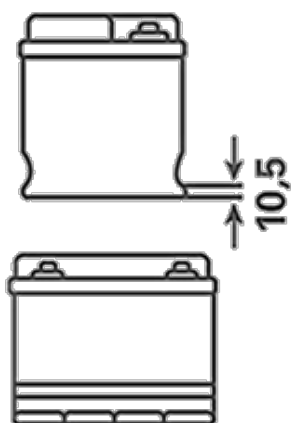

### TEHNIČNE INFORMACIJE

<b>Napetost [V]:</b>	12	<b>Base Hold-down:</b>	B01
<b>Zmogljivost baterije [Ah]:</b>	105	<b>Postavitev:</b>	9
<b>CCA, EN [A]:</b>	800	<b>Terminal Types:</b>	1
<b>Dolžina [mm]:</b>	330,0	<b>Velikost ohišja:</b>	GR31
<b>Width [mm]:</b>	172	<b>Teža napolnjena:</b>	23,700
<b>Premer [mm]:</b>	238		

**B01**

**1**

ø 19,5  
H 18

ø 17,9  
H 18

pos.

neg.