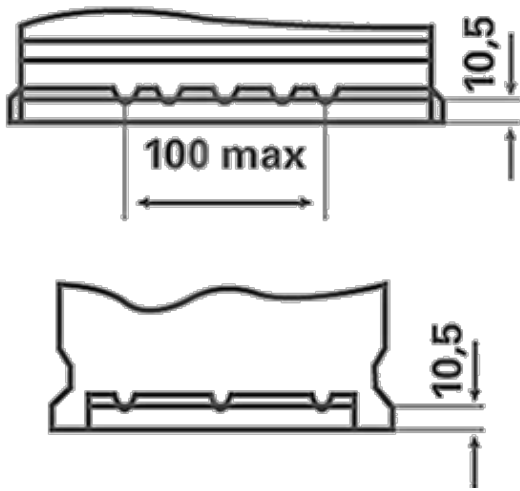

För mer information besök varta-automotive.com

ORDERINFORMATION

ETN:	560127054
Artikelnummer:	5601270543132
Kortnummer:	D43
Streckkod:	4016987119518
UK kod:	077
Förpackningsenhet:	1
Palett:	63

TEKNISK INFORMATION

Volttal [V]:	12	Base Hold-down:	B13
Batterikapacitet [Ah]:	60	Layout:	1
Kallstartström CCA EN [A]:	540	Terminaltyper:	1
Längd [mm]:	242	Höljets storlek:	H5R/LN2R
Bredd [mm]:	175	Vikt fyllt och laddat:	14,34
Höjd [mm]:	190		

B13

1

ø 19,5
H 18

ø 17,9
H 18

pos.

neg.