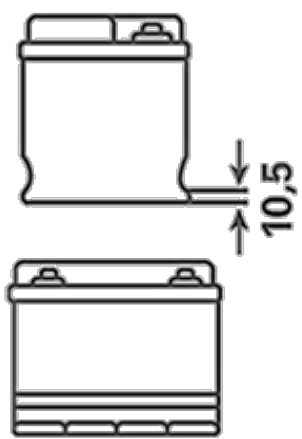

### ORDERINFORMATION

ETN:	570413063
Artikelnummer:	5704130633132
Kortnummer:	E24
Streckkod:	4016987119709
UK kod:	069
Förpackningsenhet:	1
Palett:	48

### TEKNISK INFORMATION

Volttal [V]:	12	Base Hold-down:	B01
Batterikapacitet [Ah]:	70	Layout:	1
Kallstartström CCA EN [A]:	630	Terminaltyper:	1
Längd [mm]:	261	Höljets storlek:	D26R
Bredd [mm]:	175	Vikt fyllt och laddat:	17,32
Höjd [mm]:	220		

**B01**

**1**

ø 19,5  
H 18

ø 17,9  
H 18

pos.

neg.