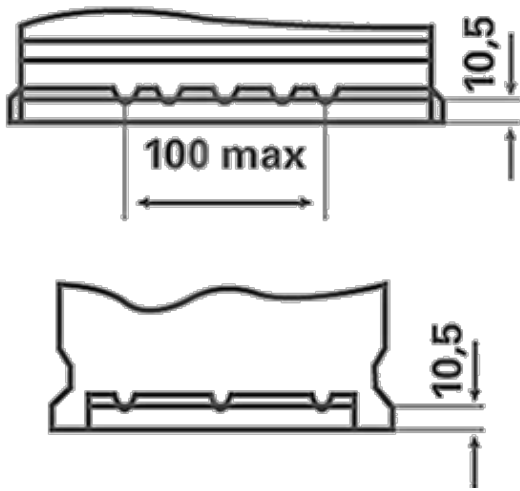

För mer information besök varta-automotive.com

ORDERINFORMATION

ETN:	574013068
Artikelnummer:	5740130683132
Kortnummer:	E12
Streckkod:	4016987119549
UK kod:	086
Förpackningsenhet:	1
Palett:	48

TEKNISK INFORMATION

Volttal [V]:	12	Base Hold-down:	B13
Batterikapacitet [Ah]:	74	Layout:	1
Kallstartström CCA EN [A]:	680	Terminaltyper:	1
Längd [mm]:	278	Höljets storlek:	H6R/LN3R
Bredd [mm]:	175	Vikt fyllt och laddat:	17,87
Höjd [mm]:	190		

B13

1

ø 19,5
H 18

ø 17,9
H 18

pos.

neg.