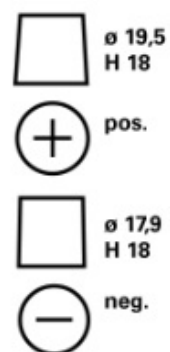

För mer information besök varta-automotive.com

ORDERINFORMATION

ETN:	574402075
Artikelnummer:	5744020753162
Kortnummer:	E38
Streckkod:	4016987119792
UK kod:	100
Förpackningsenhet:	1
Palett:	48

TEKNISK INFORMATION

Volttal [V]:	12	Base Hold-down:	B13
Batterikapacitet [Ah]:	74	Layout:	0
Kallstartström CCA EN [A]:	750	Terminaltyper:	1
Längd [mm]:	278	Höljets storlek:	T6/LBN3
Bredd [mm]:	175	Vikt fyllt och laddat:	17,11
Höjd [mm]:	175		

B13

0

1

3