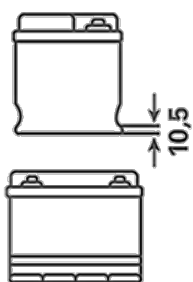

För mer information besök varta-automotive.com

ORDERINFORMATION

ETN:	643107090
Artikelnummer:	643107090A742
Kortnummer:	K11
Streckkod:	4016987129180
UK kod:	
Förpackningsenhet:	1
Palett:	21

TEKNISK INFORMATION

Volttal [V]:	12	Base Hold-down:	B01
Batterikapacitet [Ah]:	143	Layout:	0
Kallstartström CCA EN [A]:	900	Terminaltyper:	1
Längd [mm]:	508	Höljets storlek:	MAC132
Bredd [mm]:	174	Vikt fyllt och laddat:	36,500
Höjd [mm]:	205		

B01

0

1

ø 19,5
H 18

ø 17,9
H 18

pos.

neg.