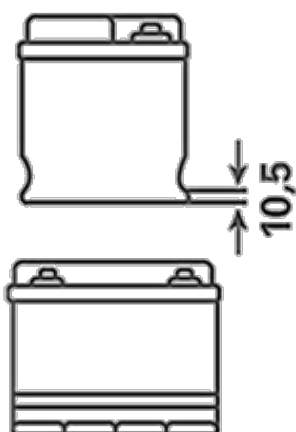

VARTA Professional Dual Purpose

Fordons nyckelfördel

- Utformat för äldre husbilar, husvagnar och båtar

För mer information besök varta-automotive.com

ORDERINFORMATION

ETN:	820054080
Artikelnummer:	820054080B912
Kortnummer:	LFS 105N
Streckkod:	4016987146293
UK kod:	
Förpackningsenhet:	1
Palett:	36

TEKNISK INFORMATION

Volttal [V]:	12	Base Hold-down:	B01
Batterikapacitet [Ah]:	105	Layout:	9
Kallstartström CCA EN [A]:	800	Terminaltyper:	1
Längd [mm]:	330,0	Höljets storlek:	GR31
Bredd [mm]:	172	Vikt fyllt och laddat:	23,700
Höjd [mm]:	238		

B01

1

ø 19,5
H 18

ø 17,9
H 18

pos.

neg.